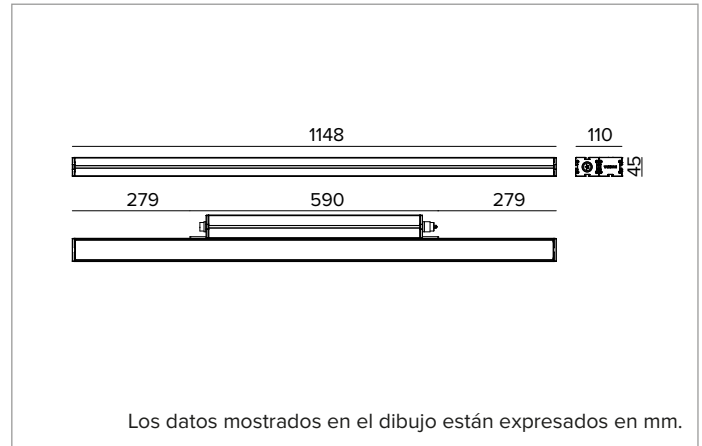

E0554GFL822ELFW | JEDI NOVA 55 Proyector Side Box Proyector lineal orientable de LED

		2200K	H(m)	D1(m)	D2(m)	E _{max} (lx)
		Ra80	10°	38°		
Fixture Power	70W	1	0.17	0.69	31094	
Source Flux	7892lm	2	0.35	1.38	7773	
Fixture Flux	5064lm	3	0.52	2.08	3455	
Efficacy	72lm/W	4	0.70	2.77	1943	
TS2143	I _{max} =3940cd/klm	I _{max}	31094cd	5	0.87	3.46 1244

Óptica: LENTE

Apertura del haz de luz: GRZ 10°x40°

Eficiencia óptica: 64%

Flujo luminaria: 5064lm

Rendimiento luminoso: 72lm/W

Seguridad fotobiológica: Conforme al grupo de riesgo RG1 (Riesgo Bajo)

CARACTERÍSTICAS MECÁNICAS

Color y acabado: Blanco florentino

Dimensiones: L=1148mm

Peso: 4,7Kg

Versión: Comfort

Grado de protección: IP66,IP67,IP68,IP69

Resistencia mecánica: IK07

CARACTERÍSTICAS ELÉCTRICAS

Driver integrado, en la versión ON-OFF (posicionado lateralmente al cuerpo óptico). Equipado con cableado pasante con conectores IN/OUT para instalación de panel con sellado longitudinal (el sellado limita el riesgo de ascenso de la humedad hacia el driver / cuerpo óptico). Luminaria compatible con EN 60598-2-22 para suministro de energía desde un sistema de emergencia centralizado CPSS (Central Power Supply System), no incorporado en la luminaria - áreas de alto riesgo excluidas. La potencia y el flujo predeterminados son 100% en CA y 100% en CC.